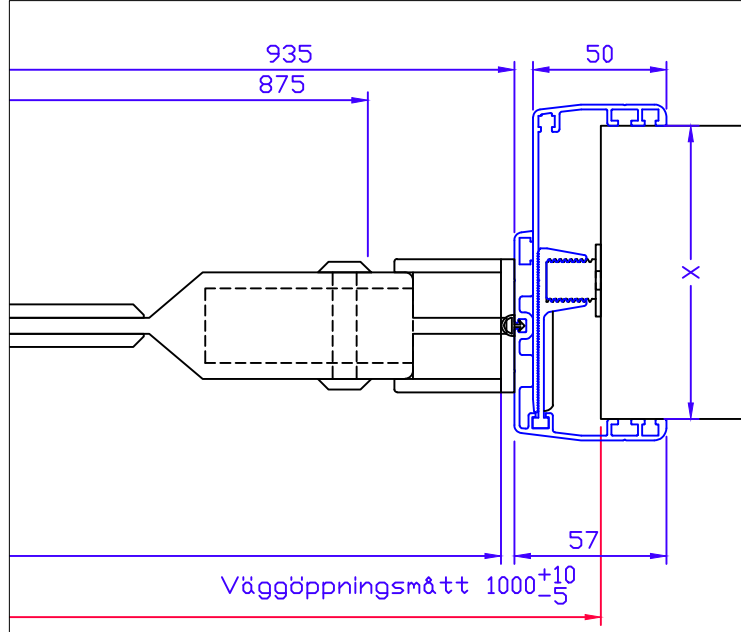

Justerbara foder för olika vägg tjocklekar

SV 10

SV 14 P