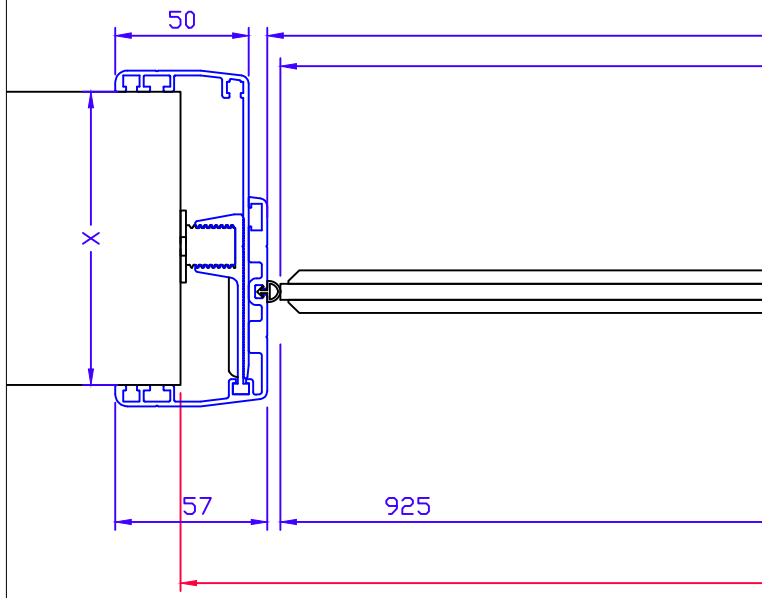

Justerbara foder för olika vägg tjocklekar

SV 10

SV 14 P