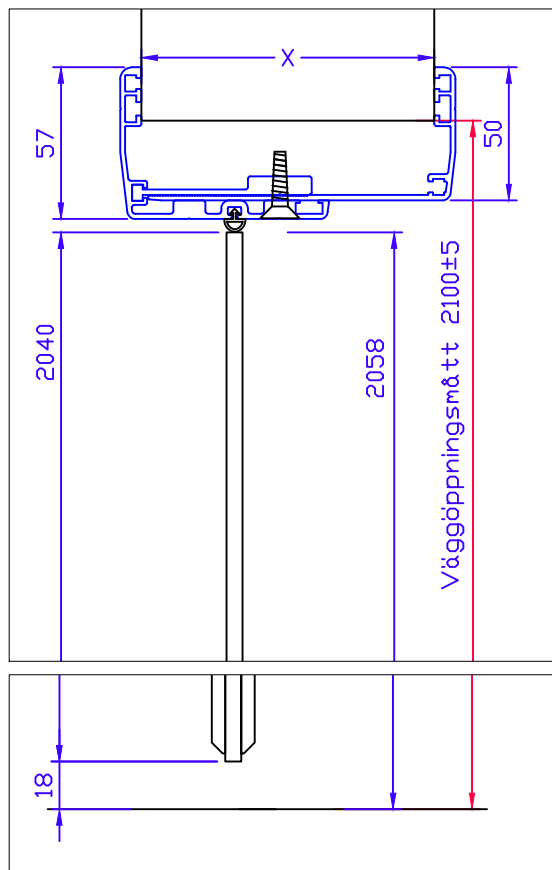

Justerbara foder för olika vägg tjocklekar

SV 10

SV 14 P