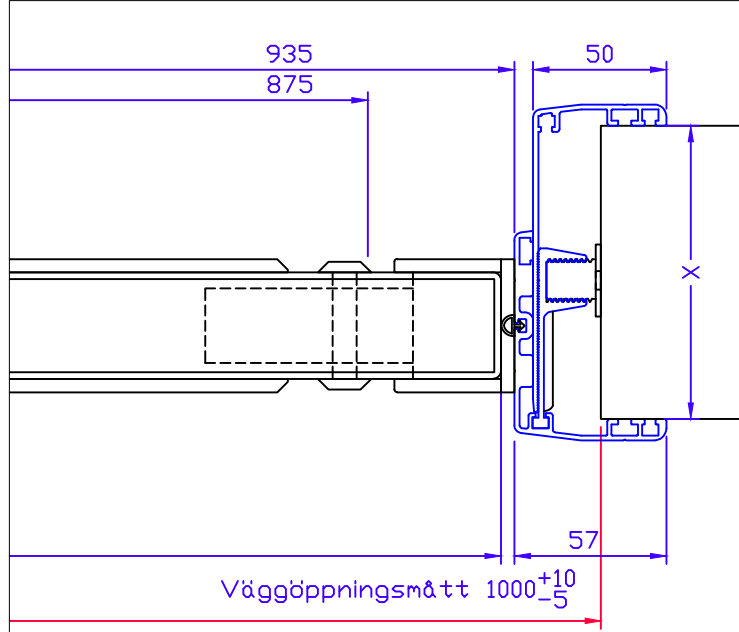

Justerbara foder för olika vägg tjocklekar

KKH 10

KKH 14 P