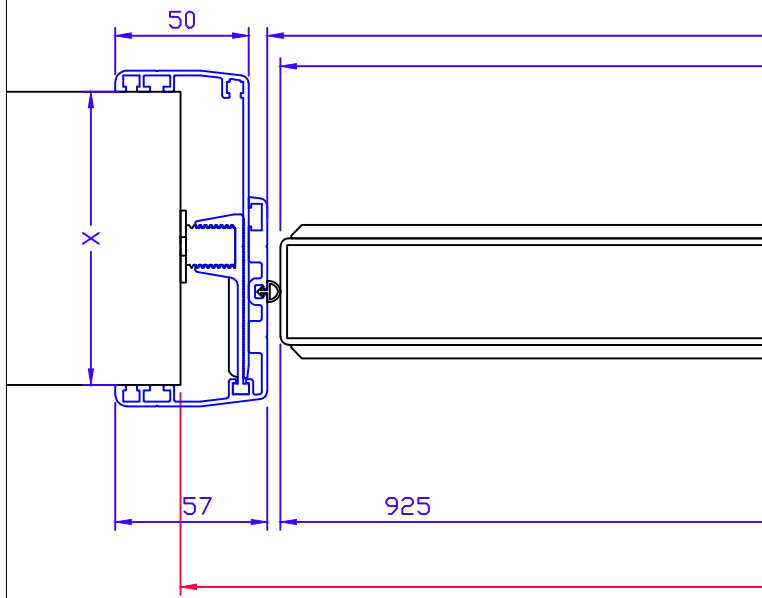

Justerbara foder för olika vägg tjocklekar

KKH 10

KKH 14 P