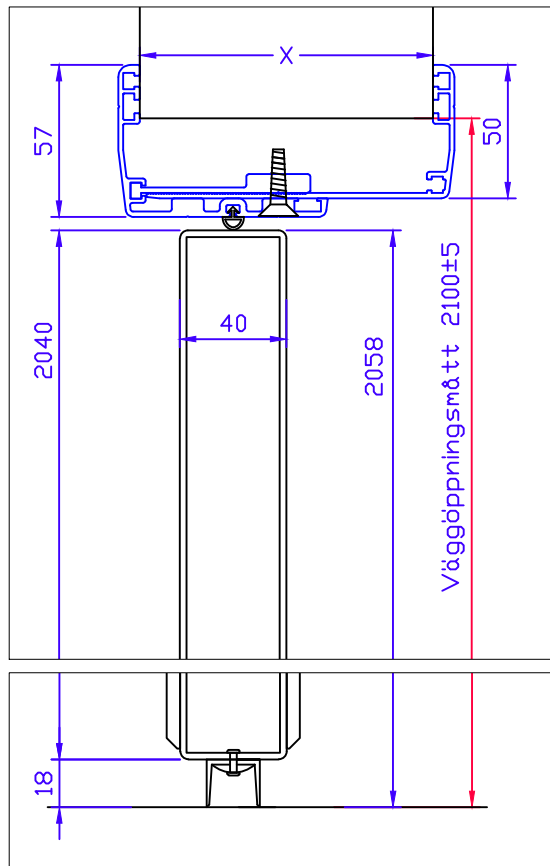

Justerbara foder för olika vägg tjocklekar

KKH 10

KKH 14 P