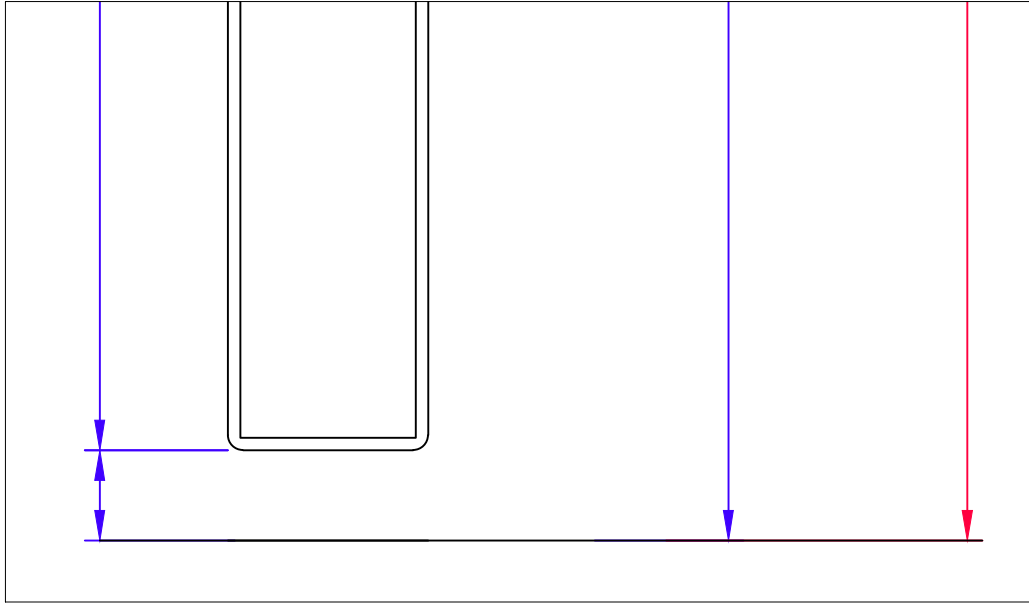

ESIMERKKEJÄ KYNNYSVAIHTOEHDOISTA HEILURIOVIIN

ILMAN KYNNYSTÄ

2 HUULINEN LAAHUS

YLIAJOKYNNYS 15MM, TAIVUTETTU RST

YLIAJOKYNNYS, 5MM RST-LATTA