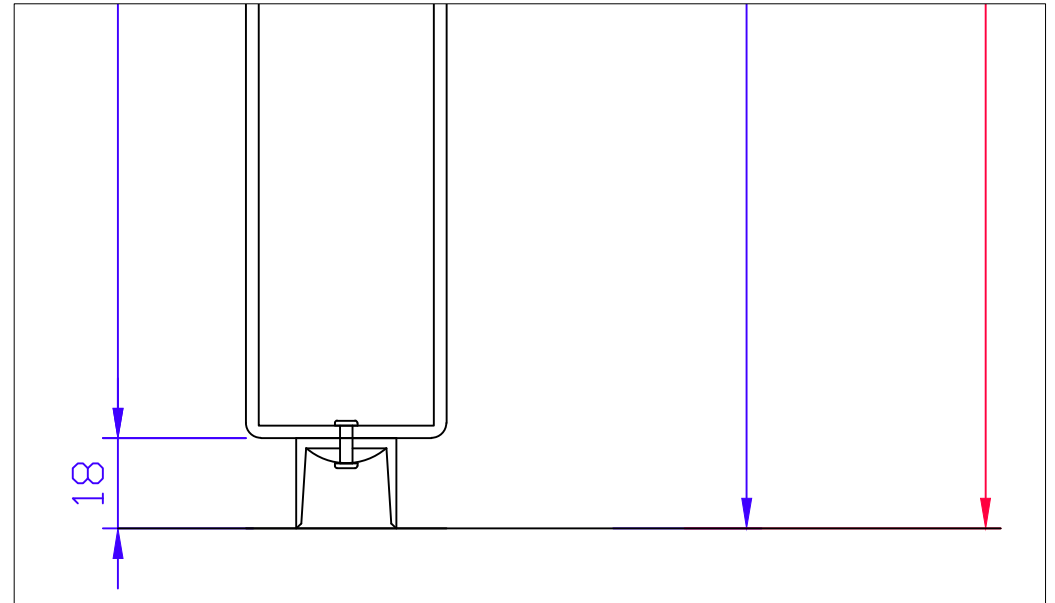

ESIMERKKEJÄ KYNNYSVAIHTOEHDOISTA HEILURIOVIIN

ILMAN KYNNYSTÄ

2 HUULINEN LAAHUS

YLIAJOKYNNYS 15MM, TAIVUTETTU RST

YLIAJOKYNNYS, 5MM RST-LATTA