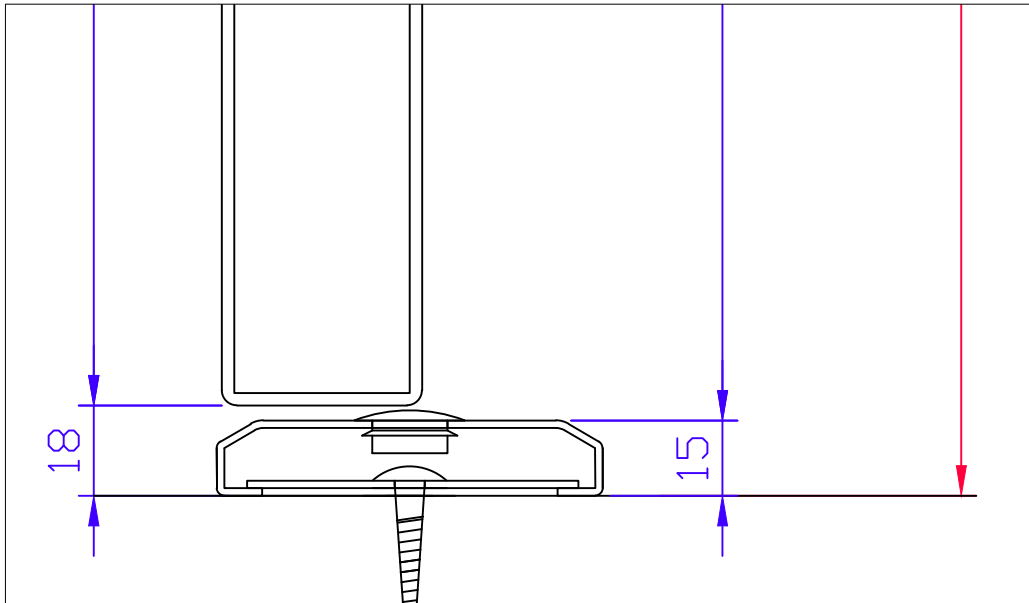

ESIMERKKEJÄ KYNNYSVAIHTOEHDOISTA HEILURIOVIIN

ILMAN KYNNYSTÄ

2 HUULINEN LAAHUS

YLIAJOKYNNYS 15MM, TAIVUTETTU RST

YLIAJOKYNNYS, 5MM RST-LATTA